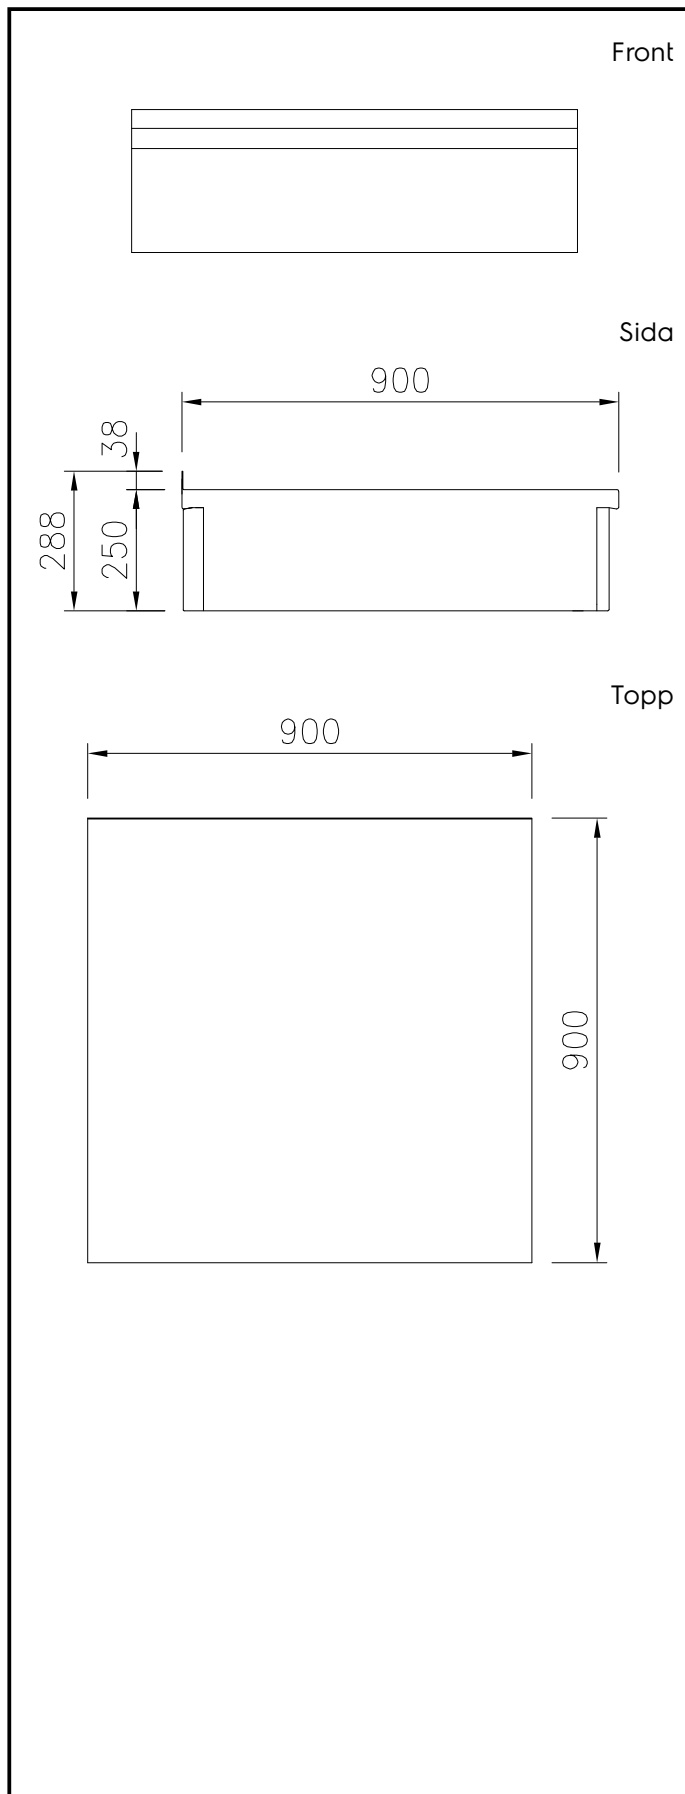

#### Pos.

Stängd enhet, 900 mm bred, konstruerad enligt DIN 18860-2 med 20 mm droppkant. Tillverkad i en robust ramkonstruktion. Arbetsyta i 2 mm 1.4301 (AISI 304). Släta arbetsytor som är enkla att rengöra. THERMODUL-Anslutningssystem ger arbetsytor med minimala skarvar som gör att fett och smuts inte kan tränga ner mellan enheterna.

#### Viktig information

Yttermått, bredd	
589167 (MCNABBIOOO)	900 mm
Yttermått, djup	900 mm
Yttermått, höjd	250 mm
Nettovikt:	32 kg